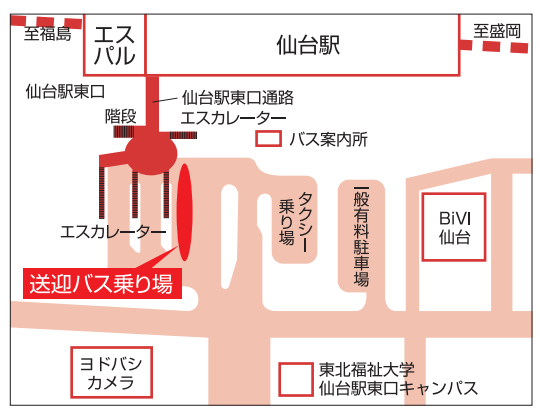

無料駐車場
1000台
完備!

- 仙台駅から国道45号線経由車で約35分 ●無料シャトルバス乗り場(下記参照)から35分
- 仙台駅前青葉通りアイリス青葉ビル前(50番)から宮城交通(有料)バスで40分
- 東北自動車道仙台宮城ICから国道48号線・45号線経由車で約60分
- 仙台東部道路 仙台港北IC又は仙台港ICから車で約10分

3月10日(木)
会場までの無料シャトルバス運行
仙台駅東口駅前広場
是非ご利用ください。

無料シャトルバス時刻表
乗り場：仙台駅東口駅前広場
仙台⇄夢メッセみやぎ(無料運行 片道約35分)

【往路】JR仙台駅東口→夢メッセみやぎ		【復路】夢メッセみやぎ→JR仙台駅東口	
JR仙台駅東口発時刻	夢メッセみやぎ着時刻(予定)	夢メッセみやぎ発時刻	JR仙台駅東口着時刻(予定)
8:30	9:10	12:00	12:40
9:00	9:40	13:00	13:40
9:30	10:10	14:00	14:40
10:00	10:40	14:30	15:10
10:30	11:10	15:00	15:40
11:00	11:40	15:30	16:10
12:00	12:40	16:00	16:40
13:00	13:40	16:30	17:10
13:30	14:10	17:00	17:40
14:00	14:40	17:30	18:10
14:30	15:10	18:00	18:40